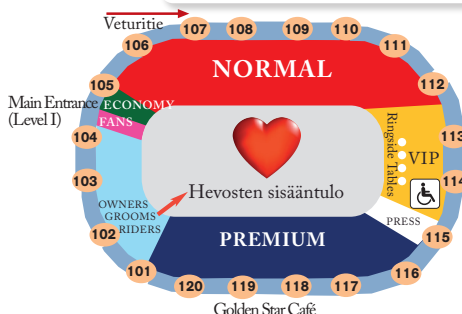

UB Grand Prix -näytös & Longines FEI World Cup™ -näytös.

- Horse Expo® päivittäin klo. 10 alkaen •

**LIPUT
BILJETTER
TICKETS**

JÄRJESTÄJÄ 0600 550 100
LIPPUPALVELU 0600 10 800
WWW.LIPPUPALVELU.FI

(1,96/MIN+PVM)

VIP & YRITYSPAKETIT
045 257 0685
VIP@HELSINKIHORSESHOW.FI

LAUANTAI 19.10. LÖRDAG

10 - (n. 11.30) **Lasten Matinea**

- Pony Final 120 cm • Länkkärit vs Inkkarit
- Vikellys-Show • Fantasy-Katrilli • Polocrosse
- Kavalkadi

Economy Normal Premium

* Perhelippu 99,50 29,50 39,50 €

12 - (n. 18.30) **UB Grand Prix -näytös**

- LähiTapiola International Dressage Kür Final UniFlow tulishow
- Fintoto International Speed 140 cm
- (n. 16) • UB Grand Prix 160 cm

73,50 83,50 93,50 €

19.30 - (n. 23) **Saturday Night Top Sport & Entertainment**

- International Business Ride 150 cm Suomenhevosten "Kuninkaalliset Indoor" Western Show
- International Knock-Out

63,50 73,50 83,50 €

SUNNUNTAI 20.10. SÖNDAG

9 - (n. 11.30) **UB Horse Show Finals**

- U. 25 Royal Trophy Grand Prix 140 cm
- National Tour Grand Prix 140 cm
- International 145 cm Final Presented by Yliopistollinen Eläinsairaala Show

53,50 63,50 73,50 €

12 - (n. 18.30) **Longines FEI World Cup™ -näytös**
Presented by Porsche

- LähiTapiola Small Tour Dressage Kür Final
- International Dressage $ 10.000 Knock-Out Presented by Atelier Torbjörn Tillander UniFlow tulishow
- (n. 16) • Longines FEI World Cup™ 160 cm Päätäjäiset * Avslutningsceremonier

73,50 83,50 93,50 €

- Lippujen hinnat sisältävät Lippupalvelun käsittelykulut 3,50 €.
- Näytösten päättymisajat ovat ohjeellisia.
- Oikeudet muutoksiin pidätetään - Rätt till ändringar förbehålles.